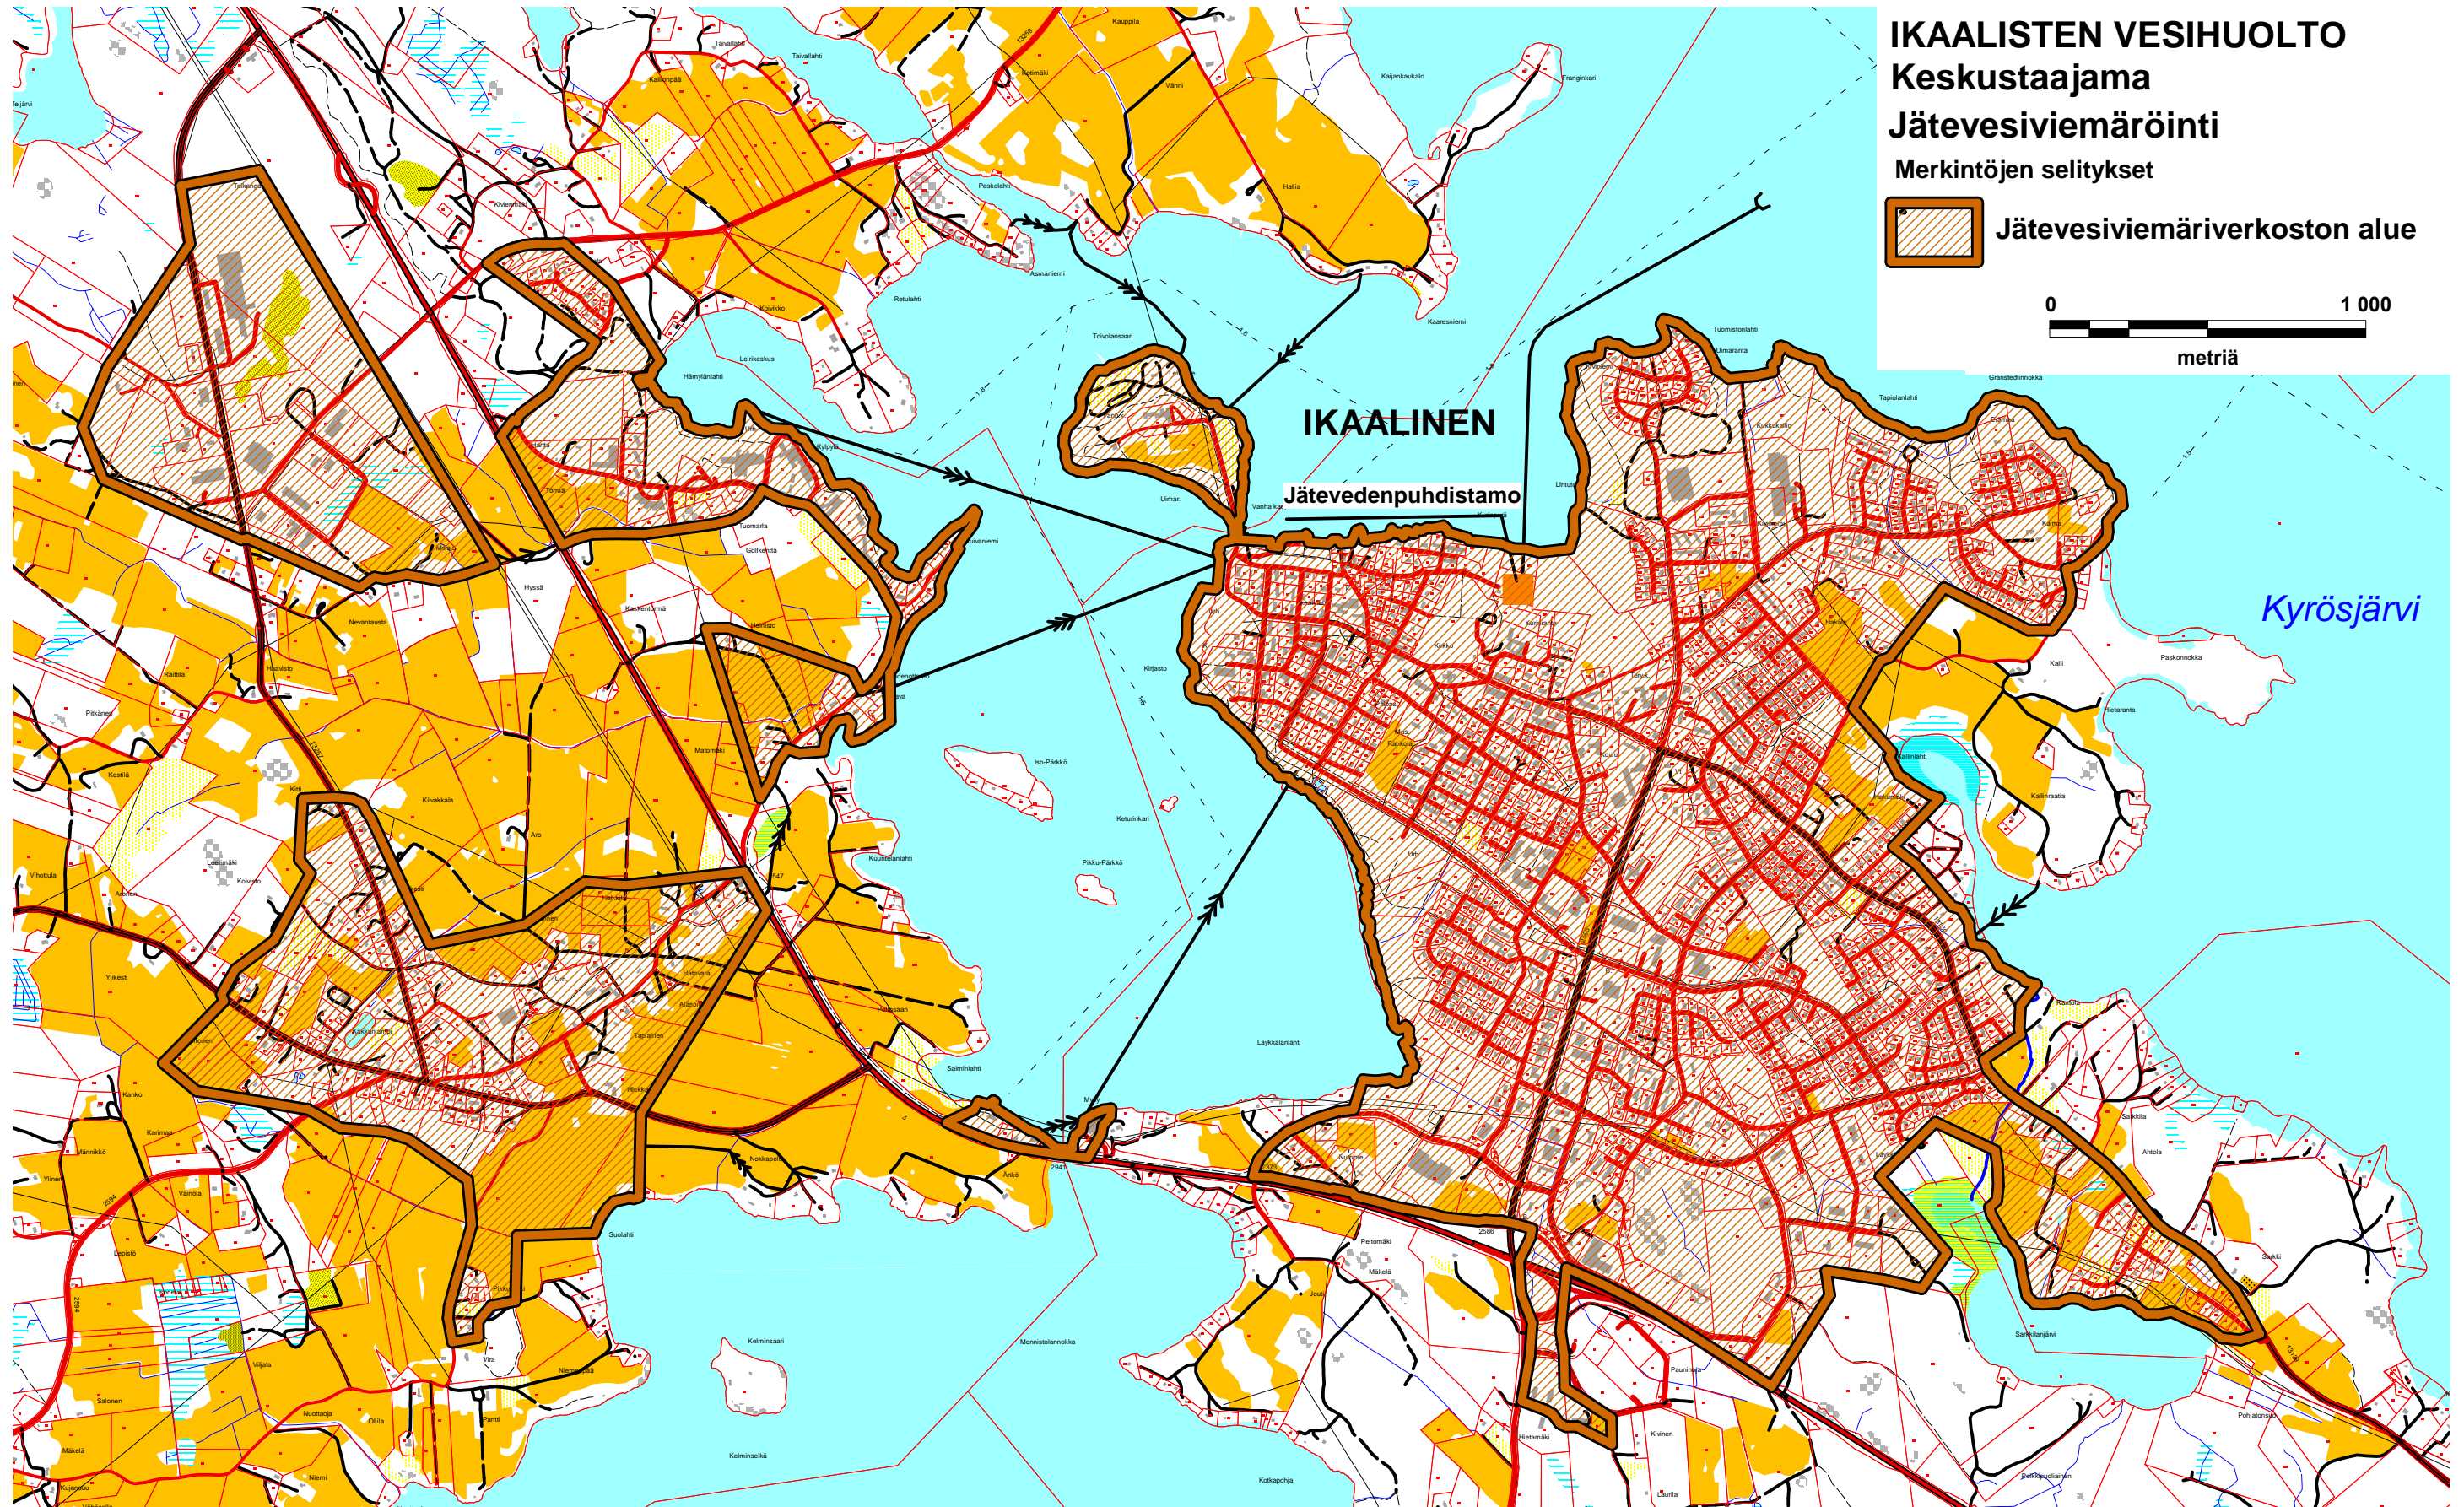

IKAALISTEN VESIHUOLTO Keskustaaajama

Jätevesiviemäröinti

Merkintöjen selitykset

Jätevesiviemäriverkoston alue

IKAALINEN

Jätevedenpuhdistamo

Kyrösjärvi